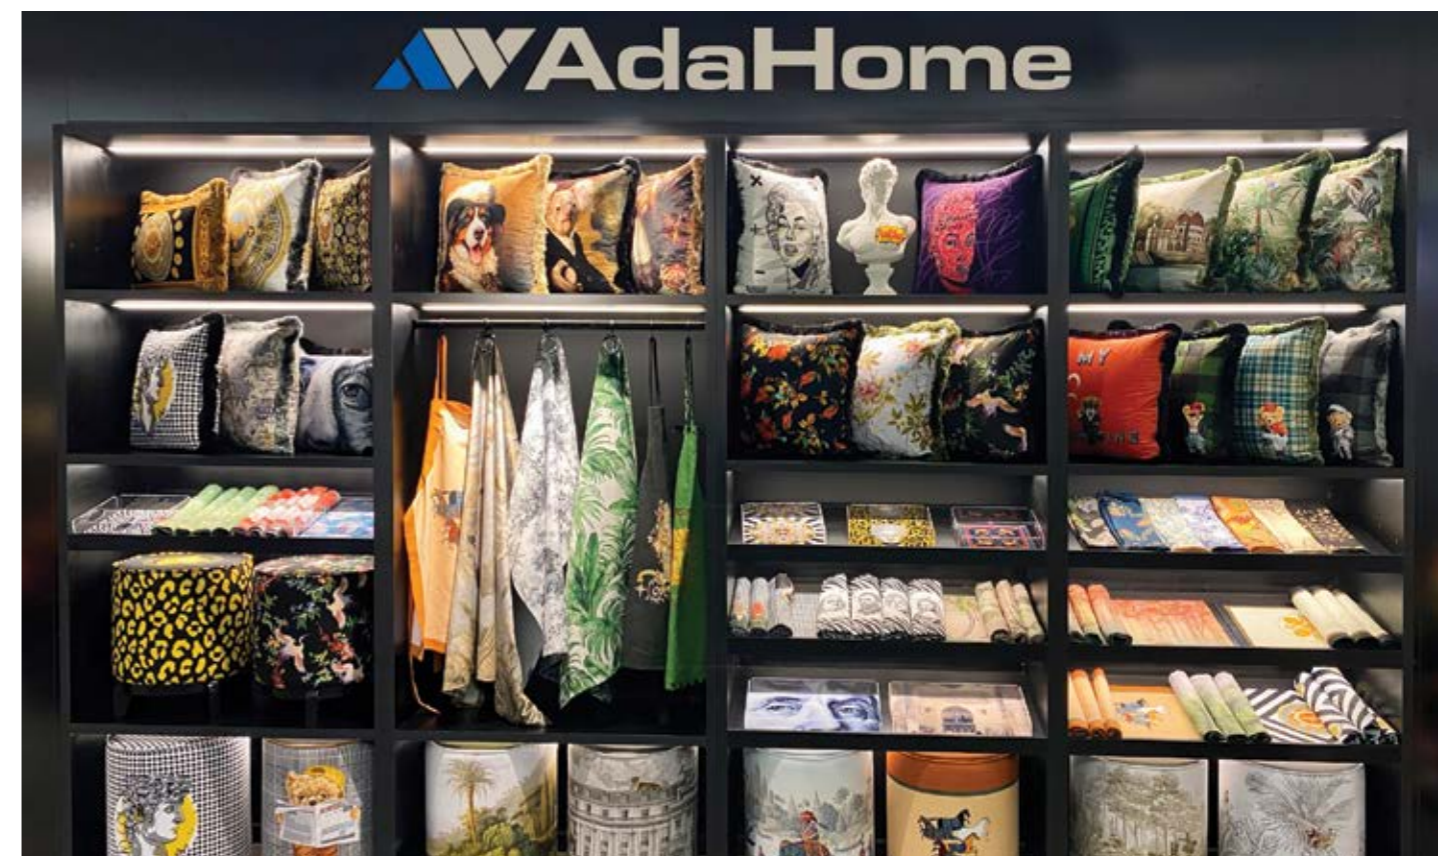

ДЕРЕВЯННАЯ ВИТРИНА СО СВЕТОДИОДНОЙ ПОДСВЕТКОЙ

Мы всегда готовы начать взаимовыгодное сотрудничество если вы планируете продавать нашу продукцию в вашем магазине, создав в нем уголок AdaWall. Краткое описание этого процесса; У нас есть выставочные стенды и мебель для демонстрации нашей продукции. После того, как мы согласуем местоположение и размер уголка AdaWall в вашем магазине (15-30 м²), мы адаптируем наши концепции отображения к этому пространству. После этого мы можем приступить к производству мебели для витрины и позже отправить готовые деревянные шкафы в разобранном виде под монтаж в их новый дом!