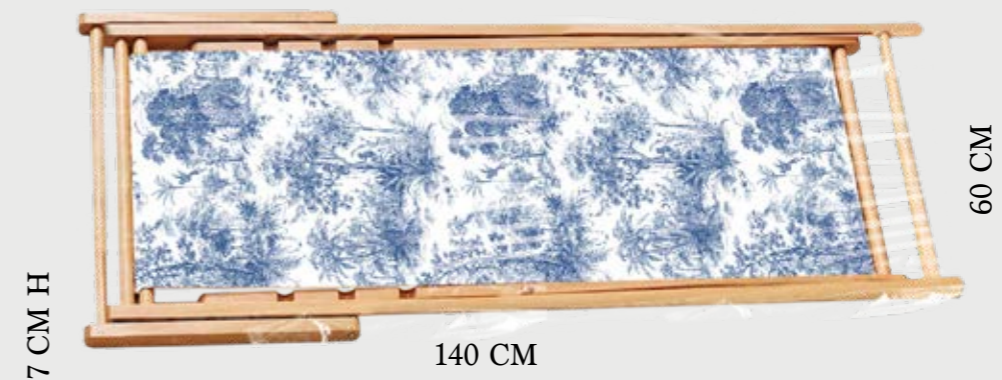

DECK CHAIR COLLECTION

RU Ниже перечислены наши 19 дизайнов шезлонгов-бестселлеров. (1 единица включает в себя ткань шезлонга и деревянный каркас) Коробка вмещает 1 единицу. То есть, паллета вмещает 40 шт шезлонгов. (Размер паллеты 140 см x 110 см x 210 см в / вес паллеты 295 кг.)

EN We have itemized our 19 best-seller deck chair designs below. (1 unit includes deck chair fabric and wood frame) A box can contain a unit of a deck chair. Thus, a palette can contain 40 units of deck chairs. (Palette size is 140cm x 110 cm x 210 cm H/ Palette weight is 295 KG.)

**1 UNIT OF DECK CHAIR
IN A BOX
BOX WEIGHT: 7KG**